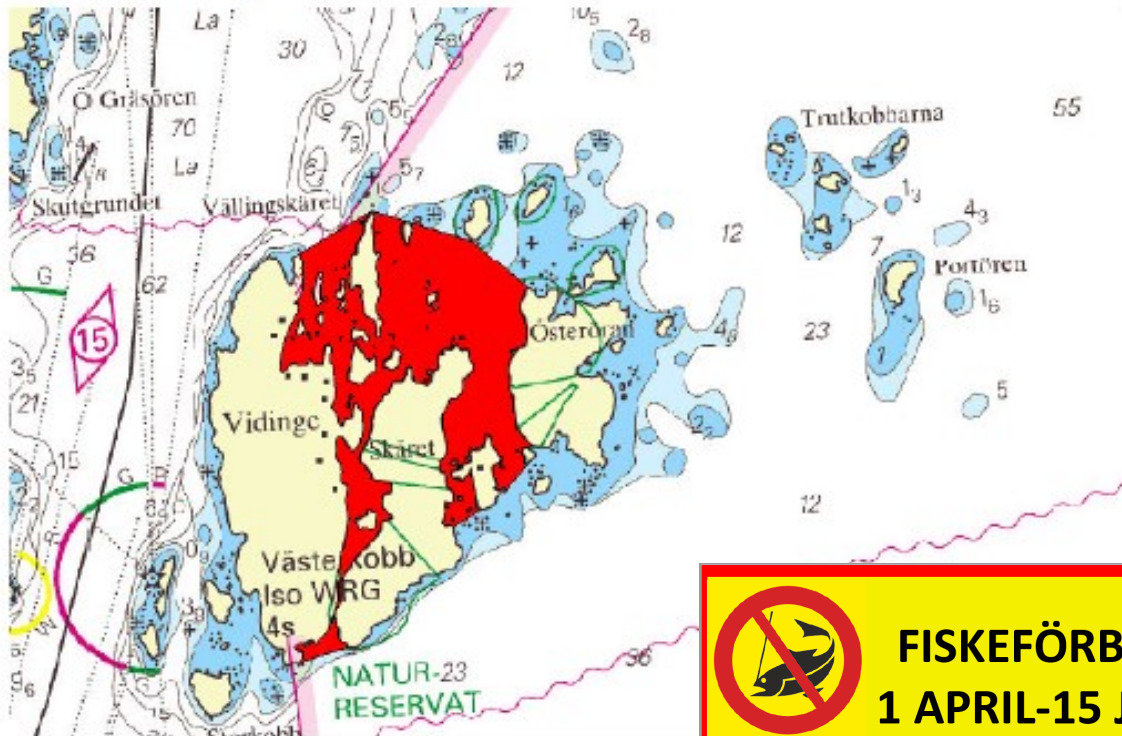

Detalj-karta, Vidinge