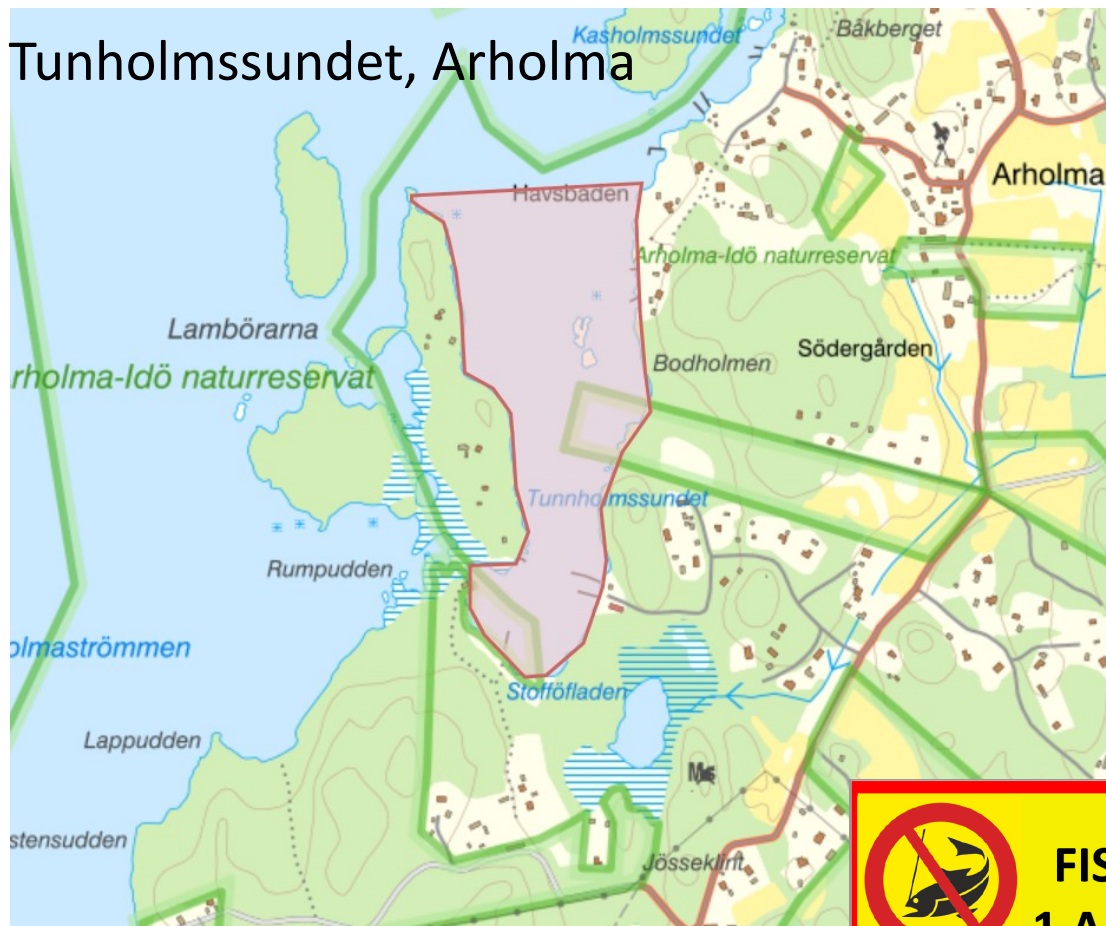

Tunholmsundet, Arholma

Kullboviken