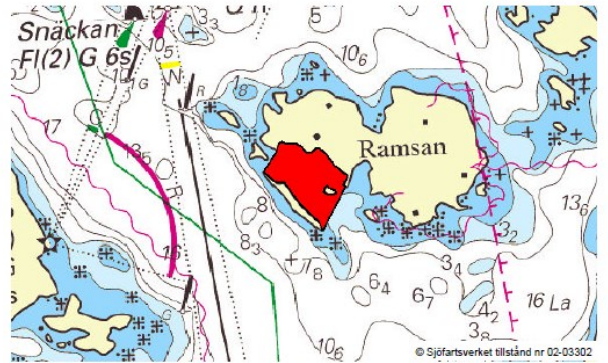

Fredningsområden 2024 för fisk (vårlekande arter) i Stockholms skärgård.  
Fiskeförbud på våren. I områden med **röd text** är det fiskeförbud året runt

Översiktskarta, Singö

Detaljarta, Singö, Långgrundet

Detaljarta, Singö, Ramsan

Detaljarta, Singö, Dalviken (Bodafjärden) och Stornotssand

**FISKEFÖRBUD**  
**1 APRIL-15 JUNI**

Havs  
och Vatten  
myndigheten

Länsstyrelsen  
Stockholm

www.svenskafiskeregler.se