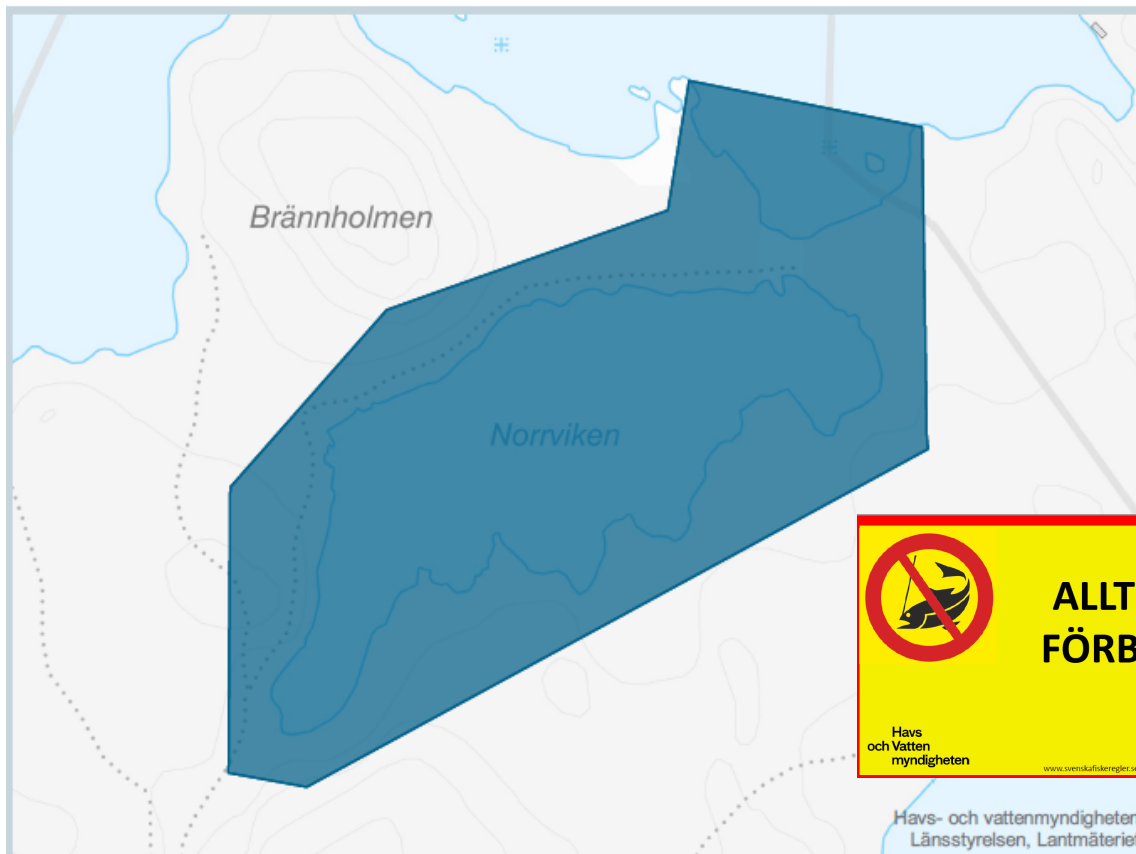

Norrviken Norra Gällnö

ALLT FISKE FÖRBJUDET

Havs- och Vattenmyndigheten
www.svenskfiskeregler.se

Länsstyrelsen Stockholm

Regeltext

Allt fiske är förbjudet.

Teckenförklaring

Reglerat område