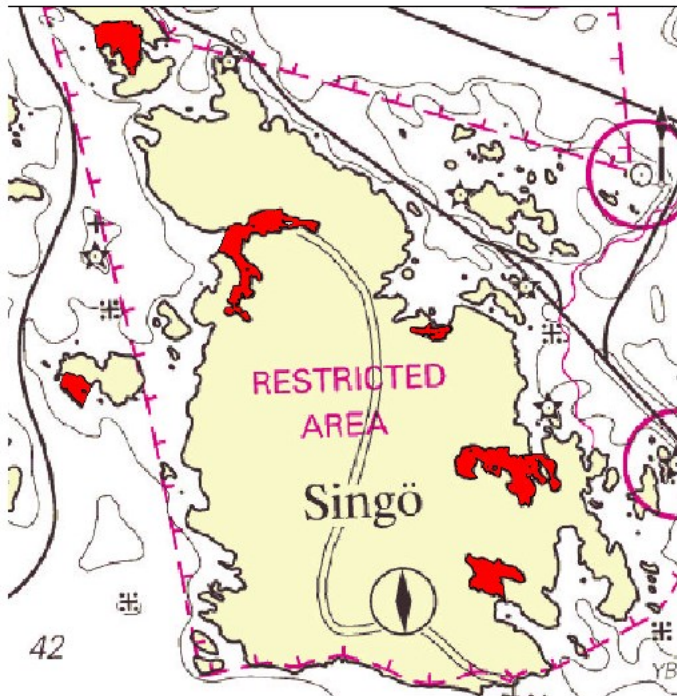

Fredningsområden 2024 för fisk (vårlekande arter) i Stockholms skärgård.  
Fiskeförbud på våren. I områden med **röd text** är det fiskeförbud året runt

Översiktskarta, Singö

Detaljarta, Singö, Långgrundet

Detaljarta, Singö, Ramsan

Detaljarta, Singö, Dalviken (Bodafjärden) och Stornotssand

**FISKEFÖRBUD**  
**1 APRIL-15 JUNI**

Havs  
och Vatten  
myndigheten

Länsstyrelsen  
Stockholm

www.svenskafiskeregler.se

Detaljarta, Singö, Backbyfjärden och Tranviksfjärden