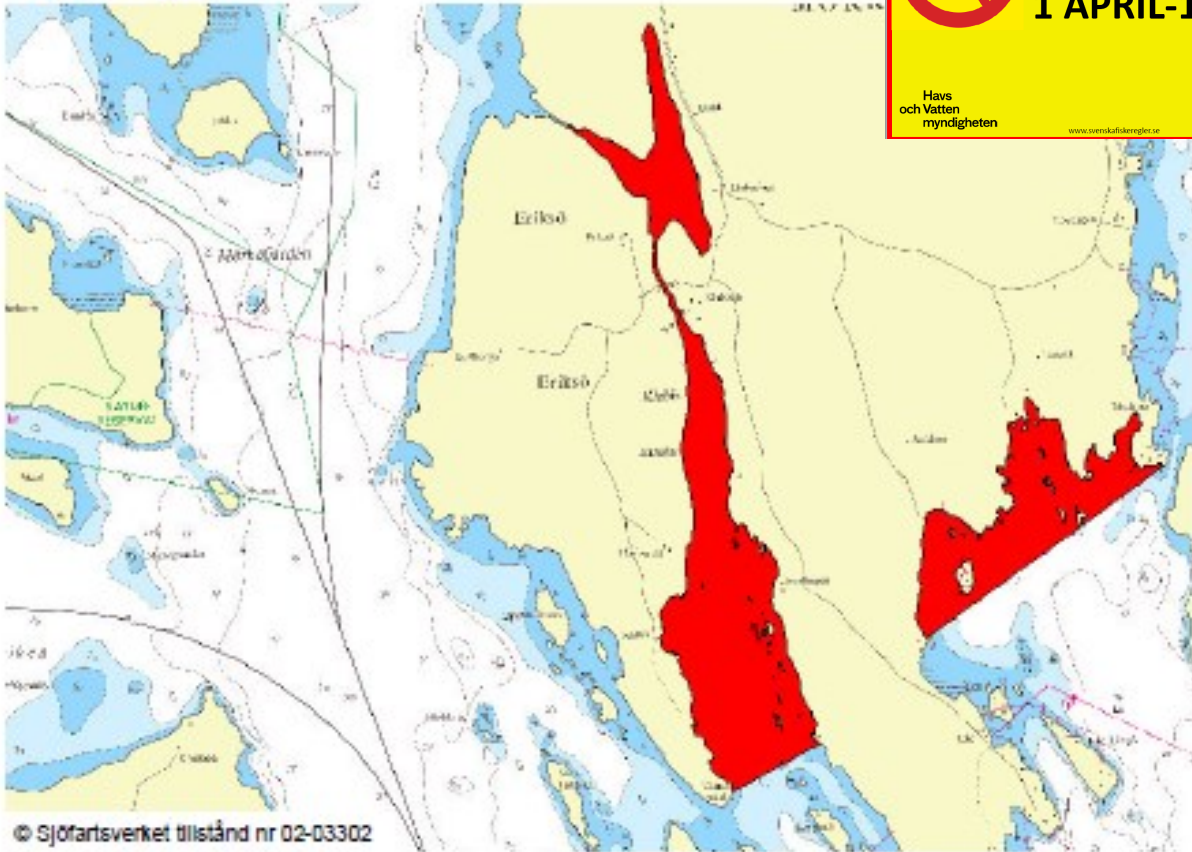

Detalj-karta, Bovik

FISKEFÖRBUD
1 APRIL-15 JUNI

Havs
och Vatten
myndigheten

www.sjofartsverket.se

Länsstyrelsen
Stockholm