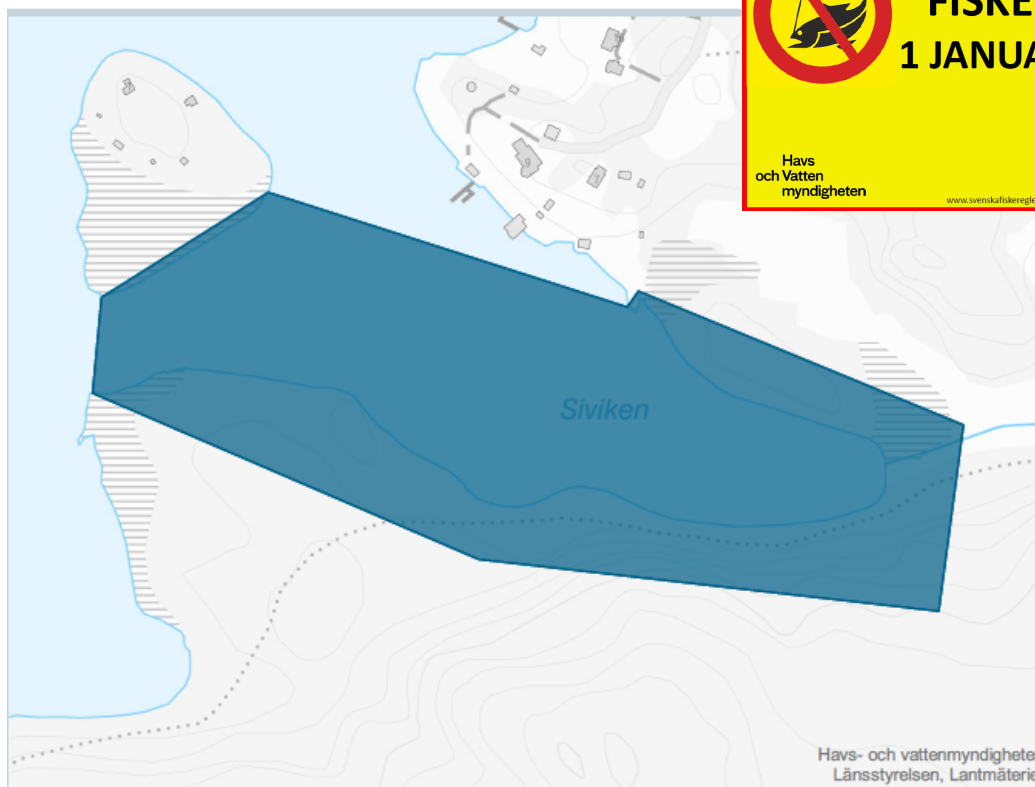

Siviken

Regeltext

Allt fiske är förbjudet fr.o.m. den 1 januari t.o.m. den 15 juni.

Teckenförklaring

Reglerat område