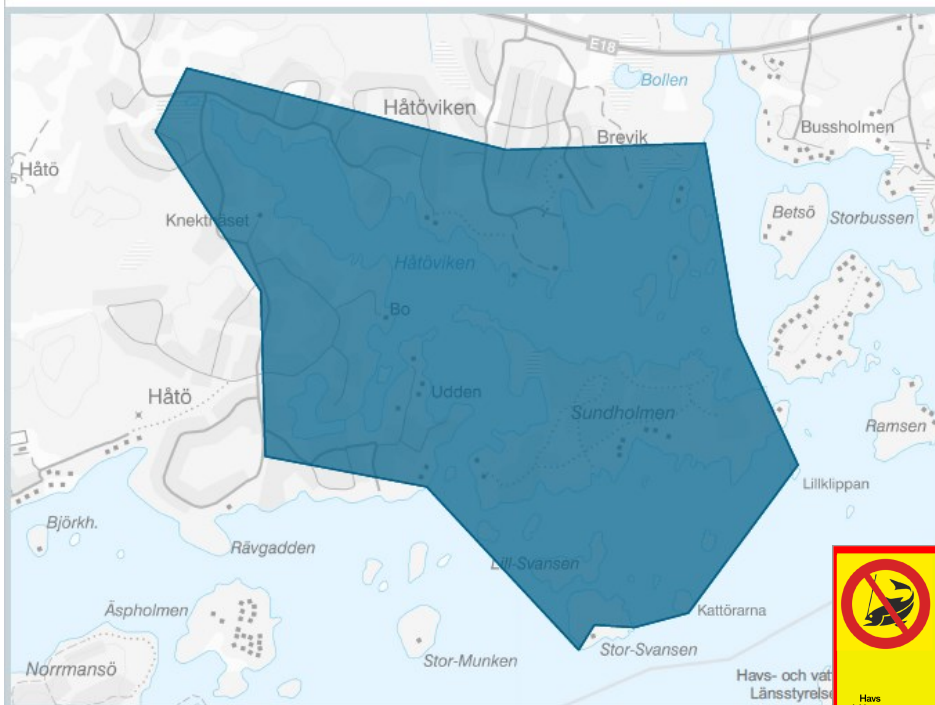

Håtövikén

Regeltext

Allt fiske är förbjudet fr.o.m. den 1 april t.o.m. den 15 juni.

Teckenförklaring

Reglerat område