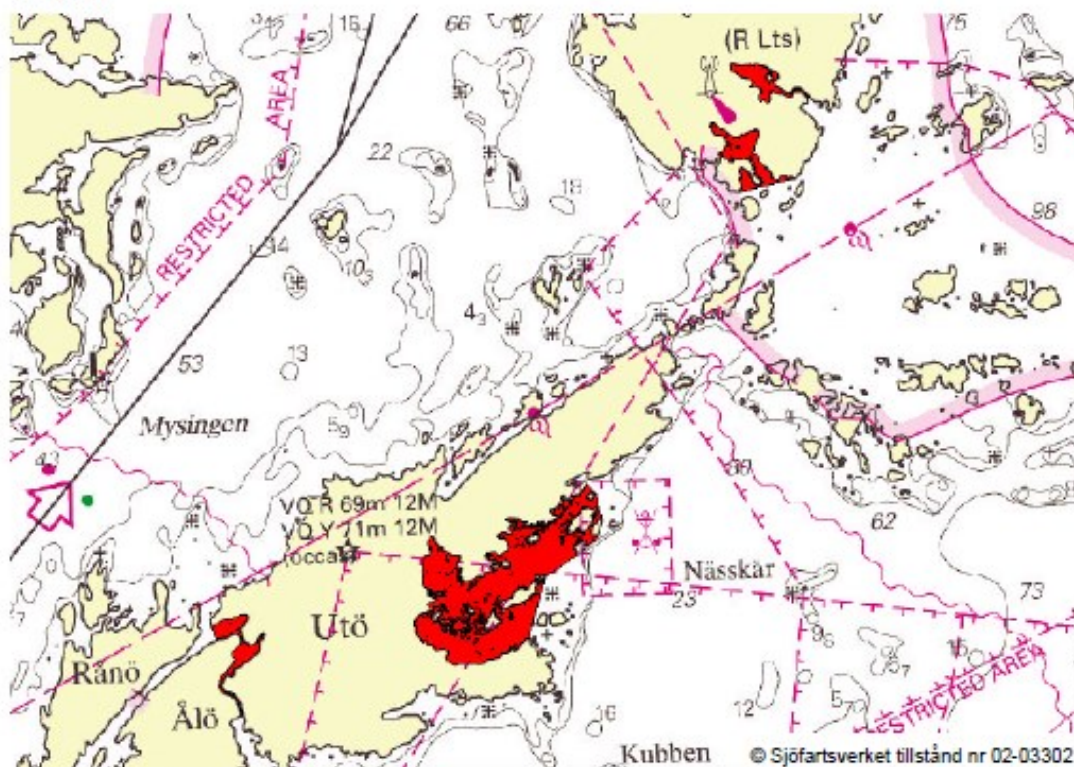

FISKEFÖRBUD 1 APRIL-15 JUNI

Havs
och Vatten
myndigheten

www.sjofartsverket.se

Länsstyrelsen
Stockholm

Översiktskarta, Sundbymaren, Varnöfladen (Lindviken), Utöfladen och Ryss-
sundet