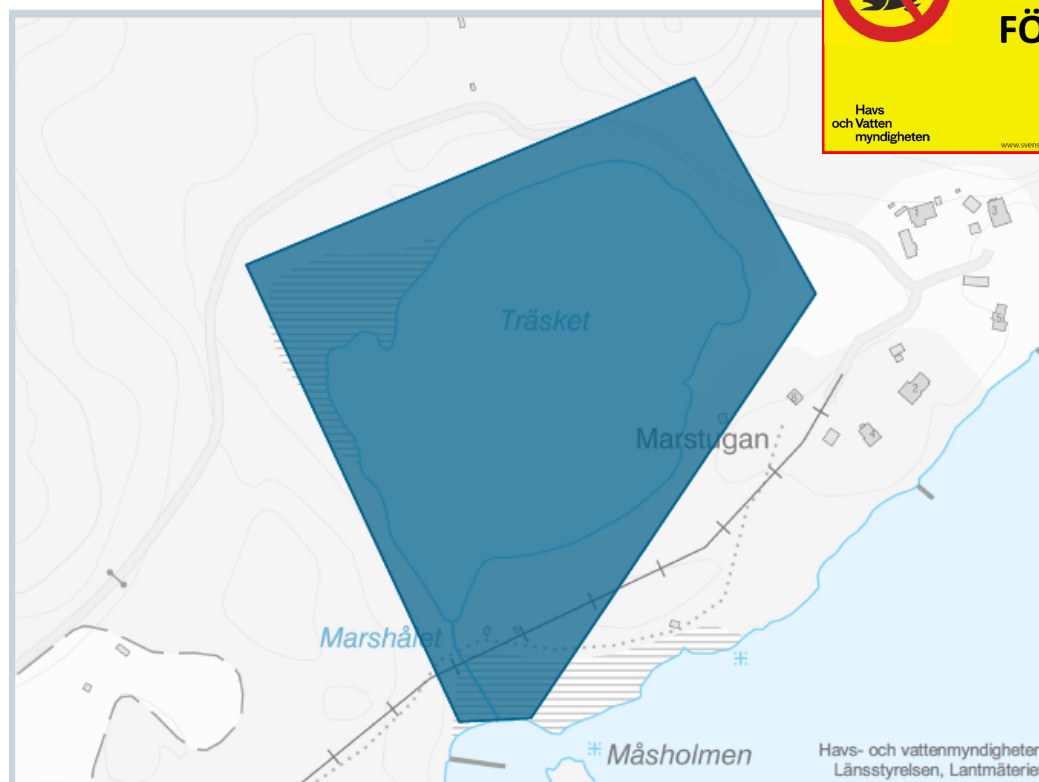

Träsket, Bolviksnäs

**ALLT FISKE
FÖRBJUDET**

Havs
och Vatten
myndigheten

www.svenskafiskeregler.se

Länsstyrelsen
Stockholm

Regeltext

Allt fiske är förbjudet.

Teckenförklaring

Reglerat område