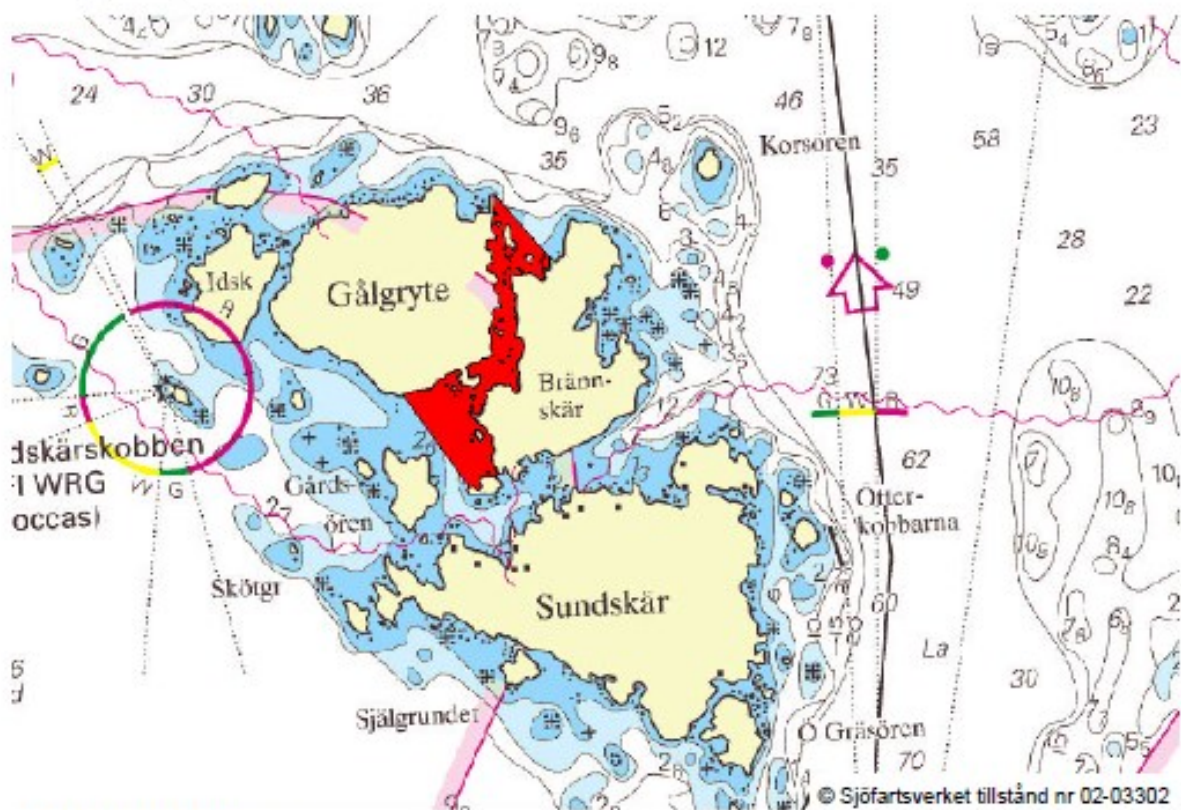

## Teckenförklaring

Reglerat område

**FISKEFÖRBUD**  
**1 APRIL-15 JUNI**

Havs  
och Vatten  
myndigheten

www.svenskfiskeregler.se

Länstyrelsen  
Stockholm

## Detaljarta, Sundskär