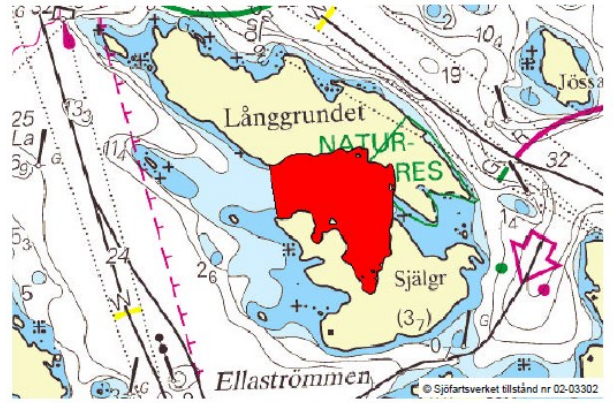

Fredningsområden 2024 för fisk (vårlekande arter) i Stockholms skärgård.  
Fiskeförbud på våren. I områden med **röd text** är det fiskeförbud året runt

Översiktskarta, Singö

Detaljarta, Singö, Långgrundet

Detaljarta, Singö, Ramsan

Detaljarta, Singö, Dalviken (Bodafjärden) och Stornotssand

**FISKEFÖRBUD**  
**1 APRIL-15 JUNI**

Havs  
och Vatten  
myndigheten

Länsstyrelsen  
Stockholm

www.svenskafiskeregler.se

Detaljarta, Singö, Backbyfjärden och Tranviksfjärden