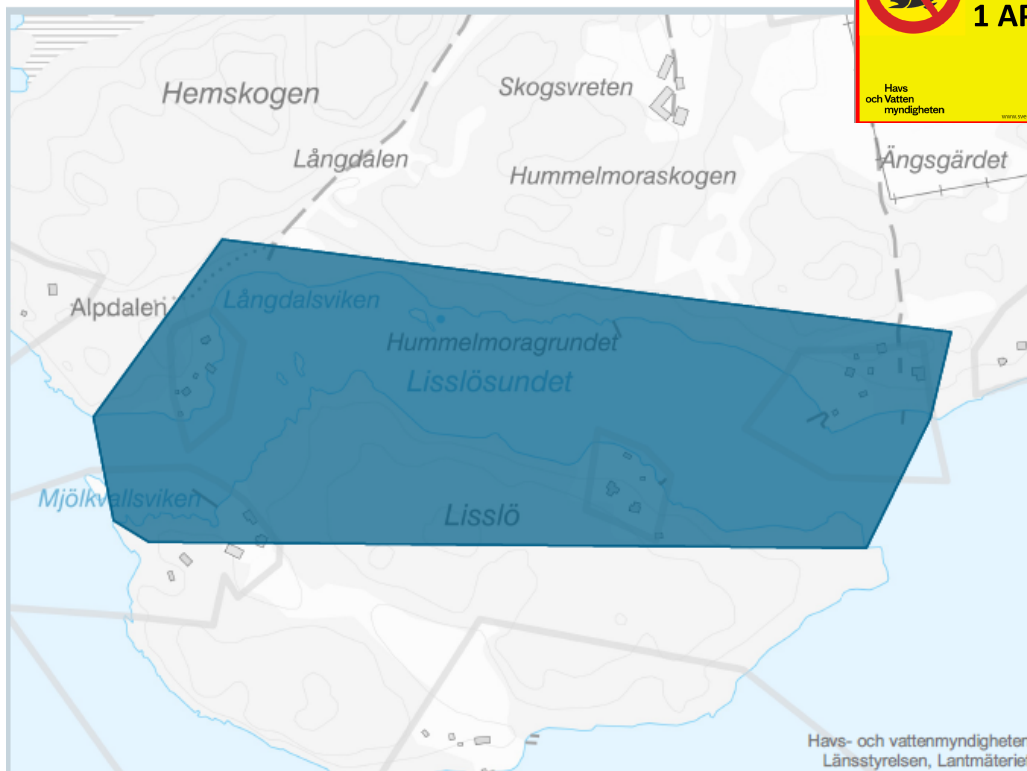

Hjälmösundet, södra

FISKEFÖRBUD
1 APRIL-15 JUNI

Havs
och vatten
myndigheten

www.svenskfiskeriget.se

Regeltext

Allt fiske är förbjudet fr.o.m. den 1 april t.o.m. den 15 juni.

Teckenförklaring

Reglerat område