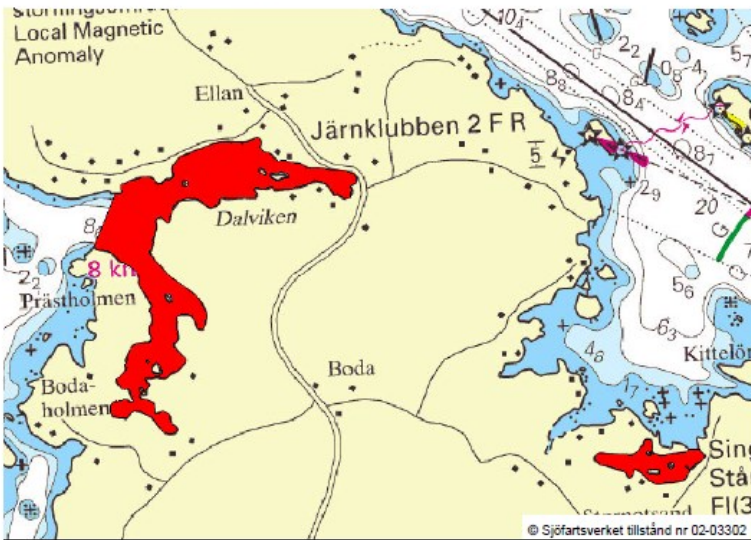

Fredningsområden 2024 för fisk (vårlekande arter) i Stockholms skärgård.  
Fiskeförbud på våren. I områden med **röd text** är det fiskeförbud året runt

Översiktskarta, Singö

Detaljarta, Singö, Långgrundet

Detaljarta, Singö, Ramsan

Detaljarta, Singö, Dalviken (Bodafjärden) och Stornotssand

**FISKEFÖRBUD**  
**1 APRIL-15 JUNI**

Havs  
och Vatten  
myndigheten

Länsstyrelsen  
Stockholm

www.svenskafiskeregler.se

Detaljarta, Singö, Backbyfjärden och Tranviksfjärden