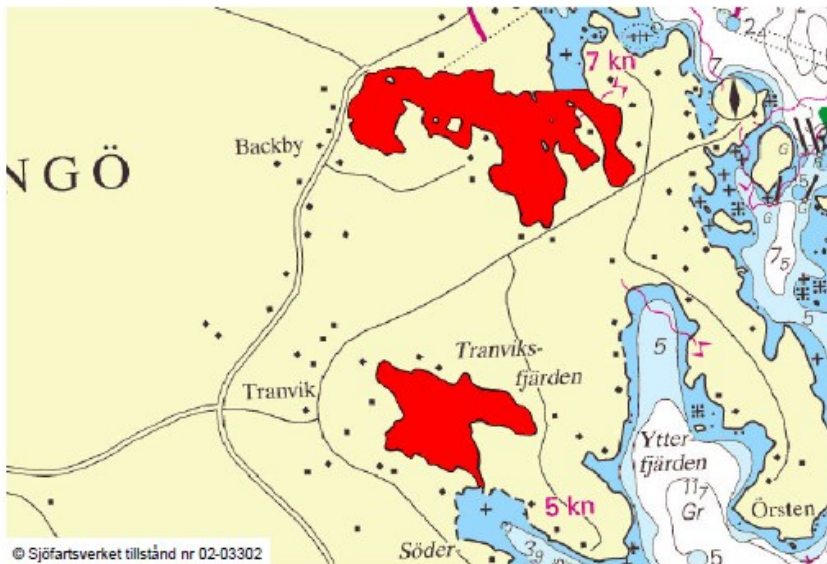

Fredningsområden 2024 för fisk (vårlekande arter) i Stockholms skärgård.  
Fiskeförbud på våren. I områden med **röd text** är det fiskeförbud året runt

Översiktskarta, Singö

Detaljarta, Singö, Långgrundet

Detaljarta, Singö, Ramsan

Detaljarta, Singö, Dalviken (Bodafjärden) och Stornotssand

**FISKEFÖRBUD**  
**1 APRIL-15 JUNI**

Havs  
och Vatten  
myndigheten

Länsstyrelsen  
Stockholm

www.svenskafiskeregler.se

Detaljarta, Singö, Backbyfjärden och Tranviksfjärden