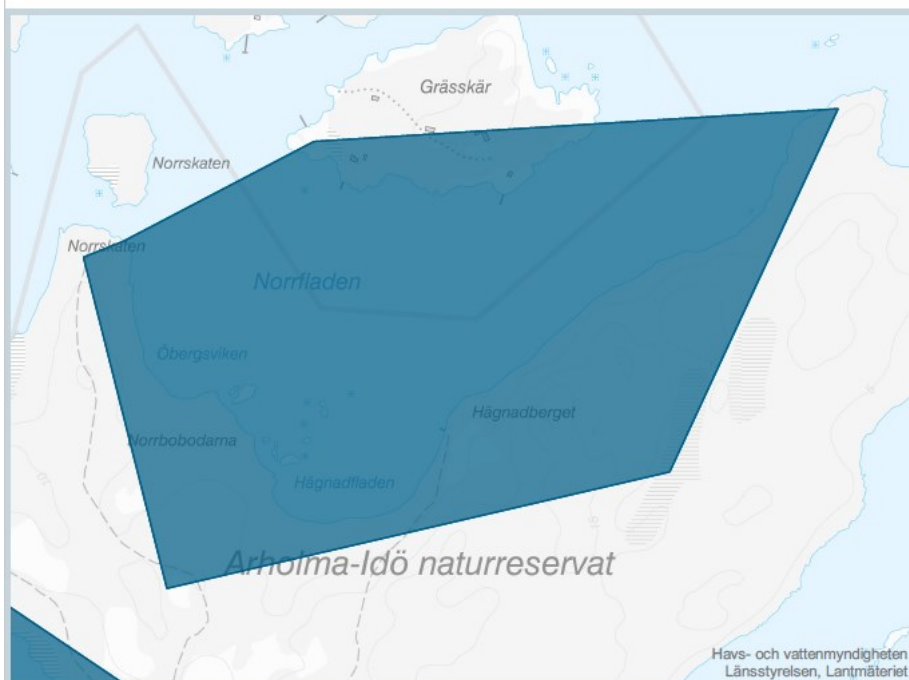

Idö, Norrfladan

Regeltext

Allt fiske är förbjudet fr.o.m. den 1 april t.o.m. den 15 juni.

Teckenförklaring

Reglerat område